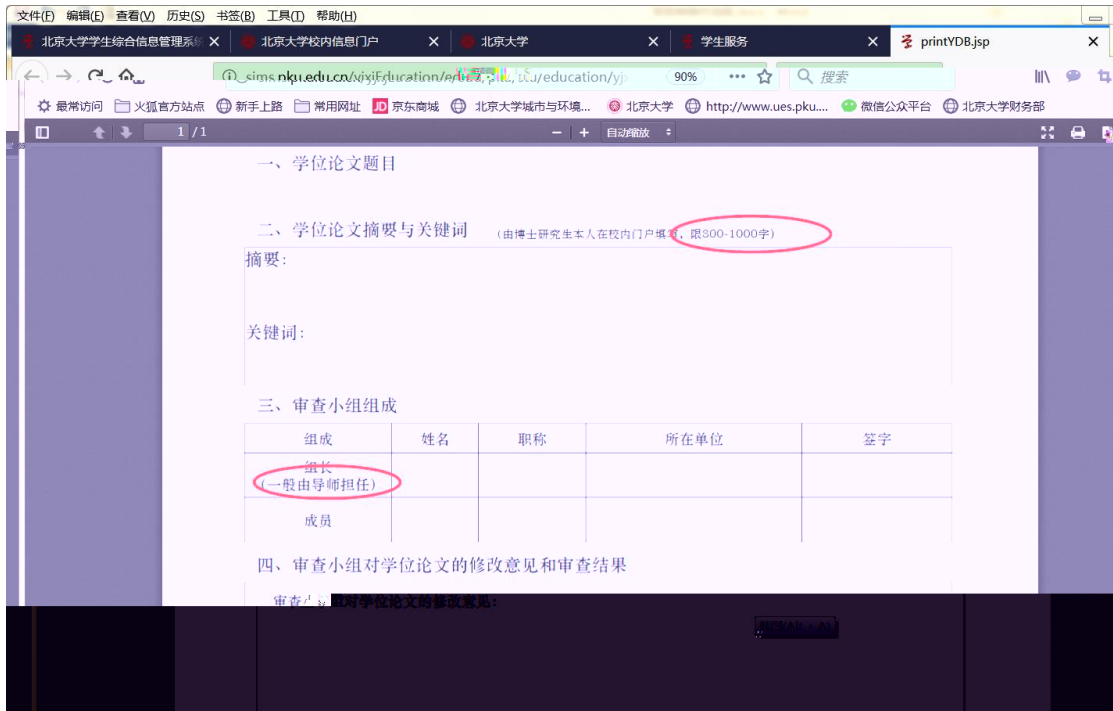

办事大厅 校内公告 我的门户

研究生院业务 < 返回

学籍 (电话62751352)

维护个人培养计划

培养环节录入及打印

中期退课申请

4

5